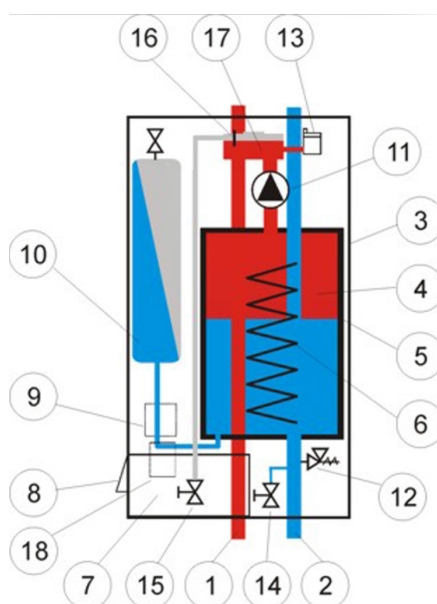

Termo Blok vegghengt elektrokjel

6-12 kW

Vegghengte elektrokjel levert for sentralvarme 3x230V.

Kjelene leveres komplett med alle nødvendige komponenter:

- ekspansjon
- sikkerhetsventil
- luftepotte
- sirkulasjonspumpe
- ferdig koblet elstyring

Varenummer	Beskrivelse	Effekt kW	Volt	Vekt kg	Dybde mm	Bredde mm	Høyde mm
42225430200	Termo Blok TB-6	6	230	40	230	330	930
42225440200	Termo Blok TB-12	12	230	40	230	400	930

1. Tur
2. Retur
3. Utvendig kappe
4. Kjelebeholder
5. Isolering
6. Varmeelement
7. Kontrollpanel
8. El-tilkobling
9. Kontraktorer
10. Ekspansjon
11. Sirkulasjonspumpe
12. Sikkerhetsventil 2,5 bar
13. Autom. luftepotte
14. Fylle-/tappeventil
15. Manuell lufteventil
16. Vannmangelvakt
17. Samlestokk
18. Jordfeilbryter