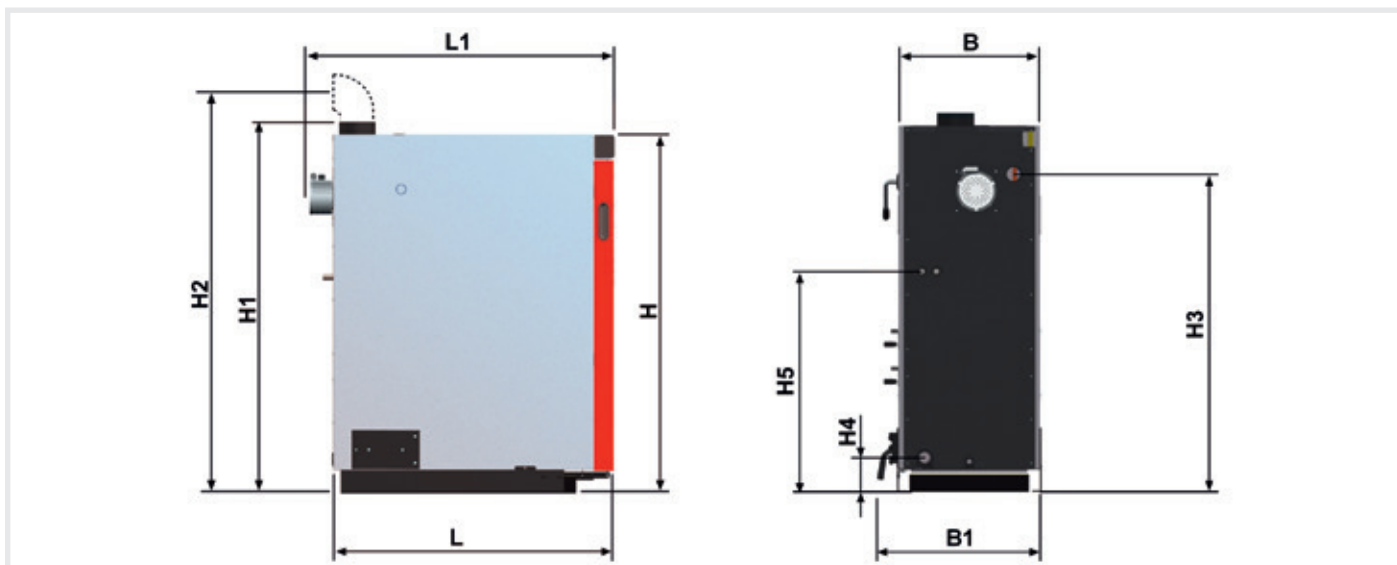

## Vedpanna S3 Turbo 20–45 kW

- 1 Varvtalsreglerad sugande fläkt
- 2 VOS-teknik
- 3 Högkvalitativ isolering
- 4 Handreglage för primär- och sekundärluft
- 5 Underhållsöppningar för bekväm rengöring
- 6 Reglering S-Tronic PLUS eller S-Tronic Lambda
- 7 Pyrolysgasutsugning
- 8 Inhängningsskarvar
- 9 Stor bränslekammare för halvmeterlång ved
- 10 Egen uppvärmningslucka för bekväm uppvärmning
- 11 Patenterad virvelbrännkammare för hög temperatur

# Vedpanna S3 Turbo

Mått – S3 Turbo		20	30	40	45
L	Längd panna [mm]	1160	1160	1250	1250
L1	Total längd inkl. fläkt [mm]	1260	1260	1350	1350
B	Bredd panna [mm]	570	570	670	670
B1	Total bredd inkl. rengöringslucka på sidan [mm]	680	680	780	780
H	Höjd panna [mm]	1470	1470	1570	1570
H1	Total höjd inkl. rökgasrör [mm]	1530	1530	1630	1630
H2	Höjd rökgasrörsanslutning [mm]	1635	1635	1735	1735
H3	Anslutning framledning [mm]	1280	1280	1380	1380
H4	Anslutning returledning [mm]	140	140	140	140
H5	Anslutning säkerhetsvärmväxlare [mm]	890	890	970	970
	Rökgasrörets diameter [mm]	149	149	149	149

Tekniska data – S3 Turbo		20	30	40	45
Nominell värmeeffekt [kW]		20	30	40	45
Energimärkning*		A <sup>+</sup>	A <sup>+</sup>	A <sup>+</sup>	A <sup>+</sup>
Bränslekammarens kapacitet [l]		140	140	210	210
Påfyllningslucka (bredd/höjd) [mm]		330 / 370	330 / 370	330 / 370	330 / 370
Vattenvolym [l]		120	120	190	190
Pannans vikt [kg]		525	535	610	620